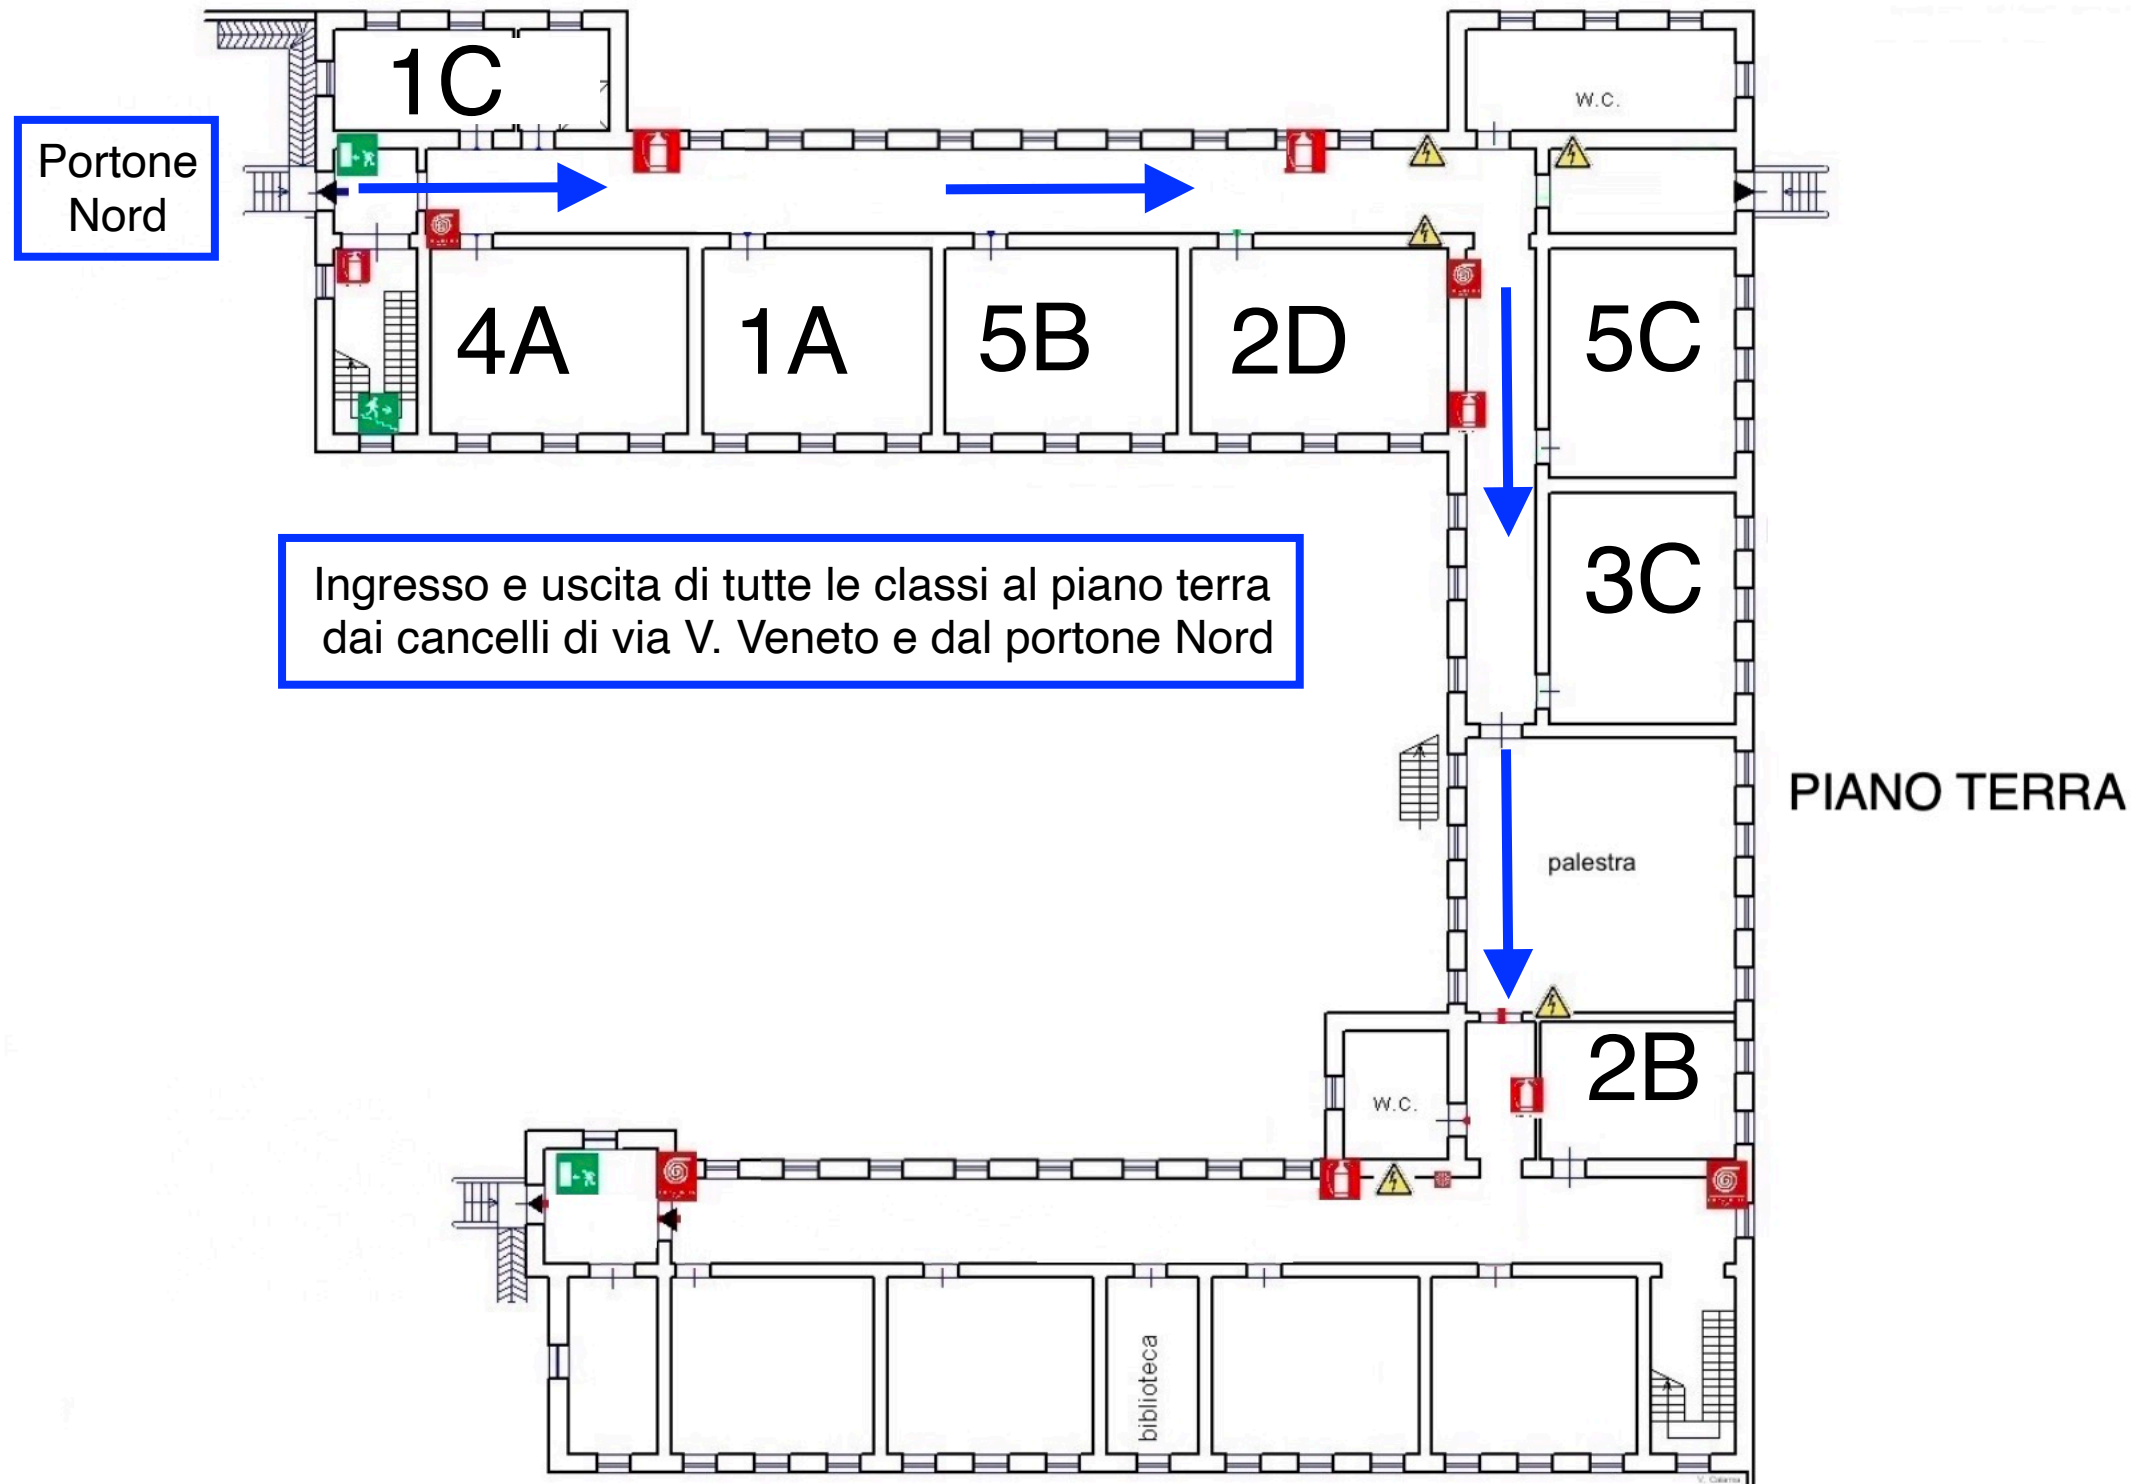

# Ingressi e uscite Liceo Classico A.S. 2023-24

Portone Nord

Ingresso e uscita di tutte le classi al piano terra dai cancelli di via V. Veneto e dal portone Nord

PIANO TERRA