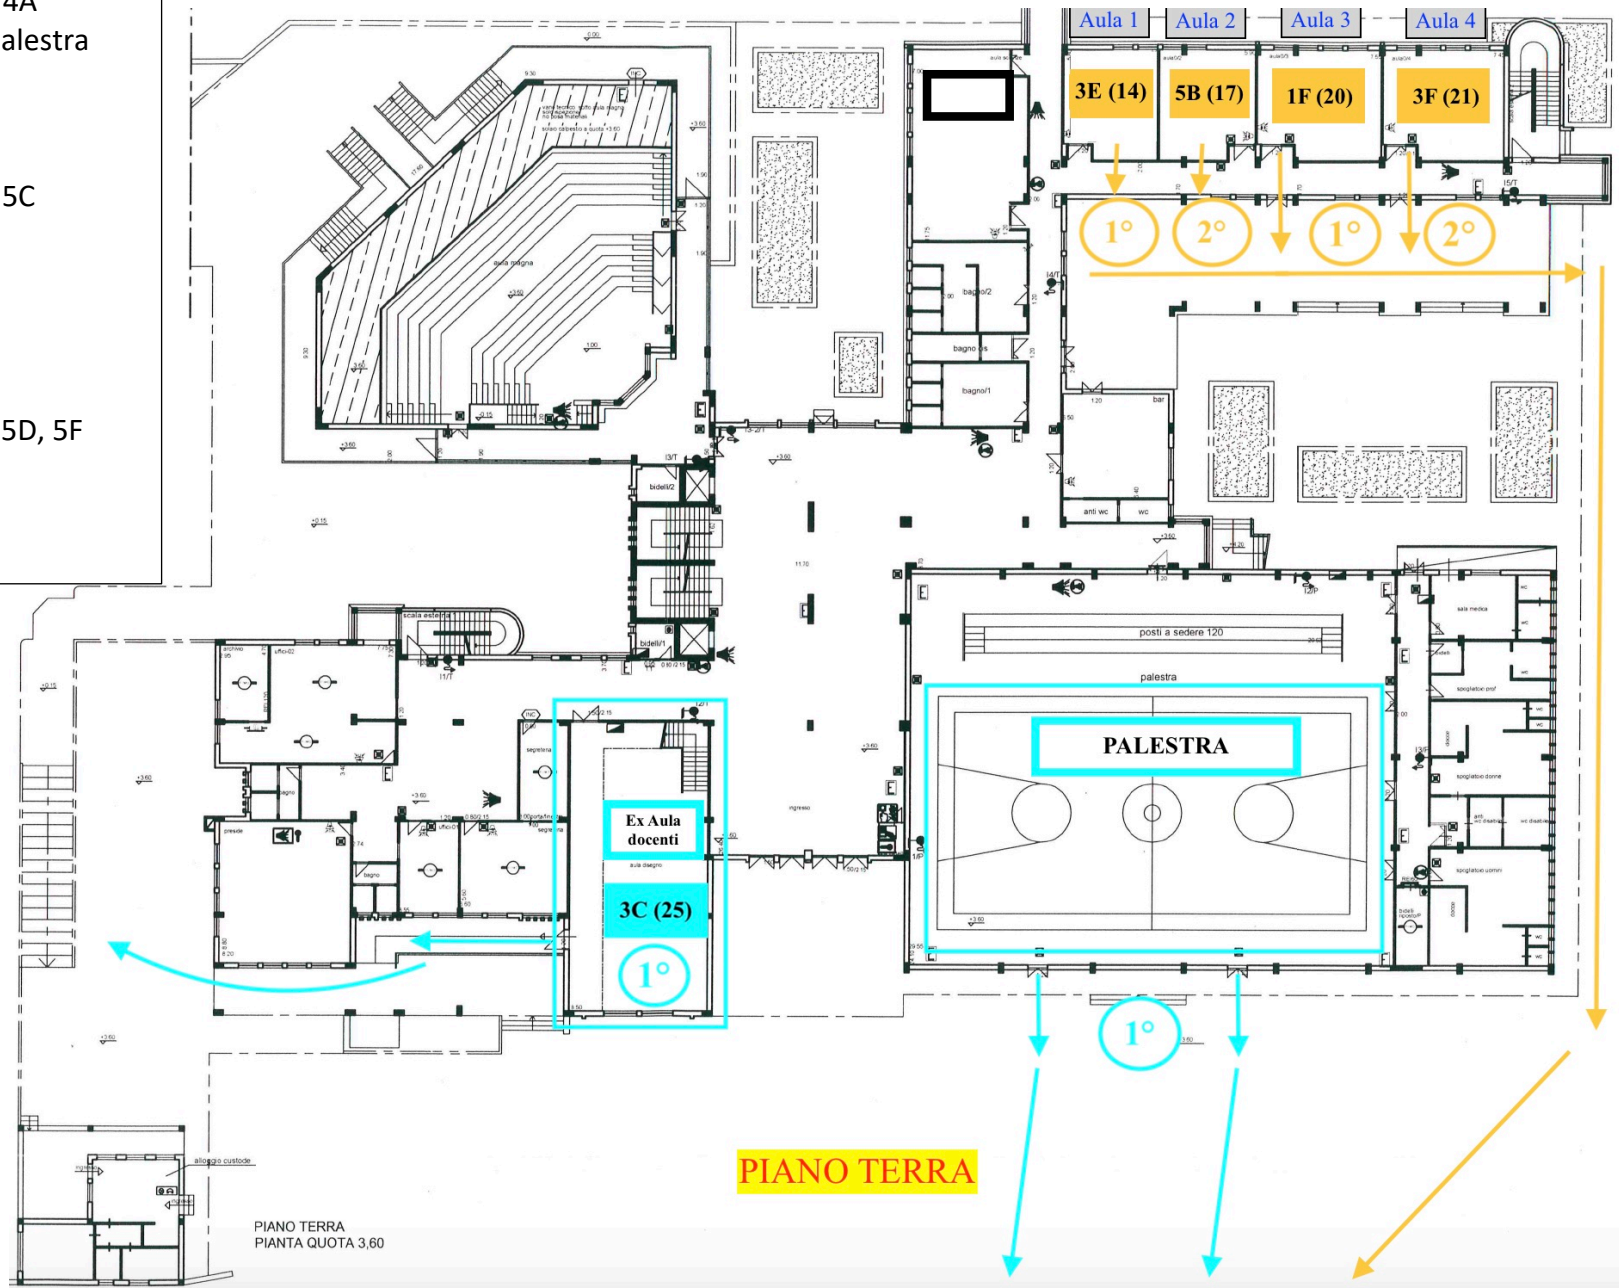

**Da febbraio 2022**

**Collocazione classi/aule LICEO SCIENTIFICO a.s. 2021-22**

**1°**  
PT: 1F, 3E, 3C  
1P: 1C, 2A, 2F, 5E  
2P: 1G, 1H, 4A  
Totale 10 classi + palestra

**2°**  
PT: 3F, 4F  
1P: 1D, 3A, 4E, 4C, 5C  
2P: 1B, 2E, 4D, 5A  
Totale 11 classi

**3°**  
1P: 1E, 2B, 2D, 5B, 5D, 5F  
2P: 1A, 2C, 3B, 4B  
Totale classi 10

**PIANO TERRA**

PIANO TERRA  
PIANTA QUOTA 3,60

**SECONDO PIANO**

PIANO SECONDO  
PIANTA QUOTA 10.40