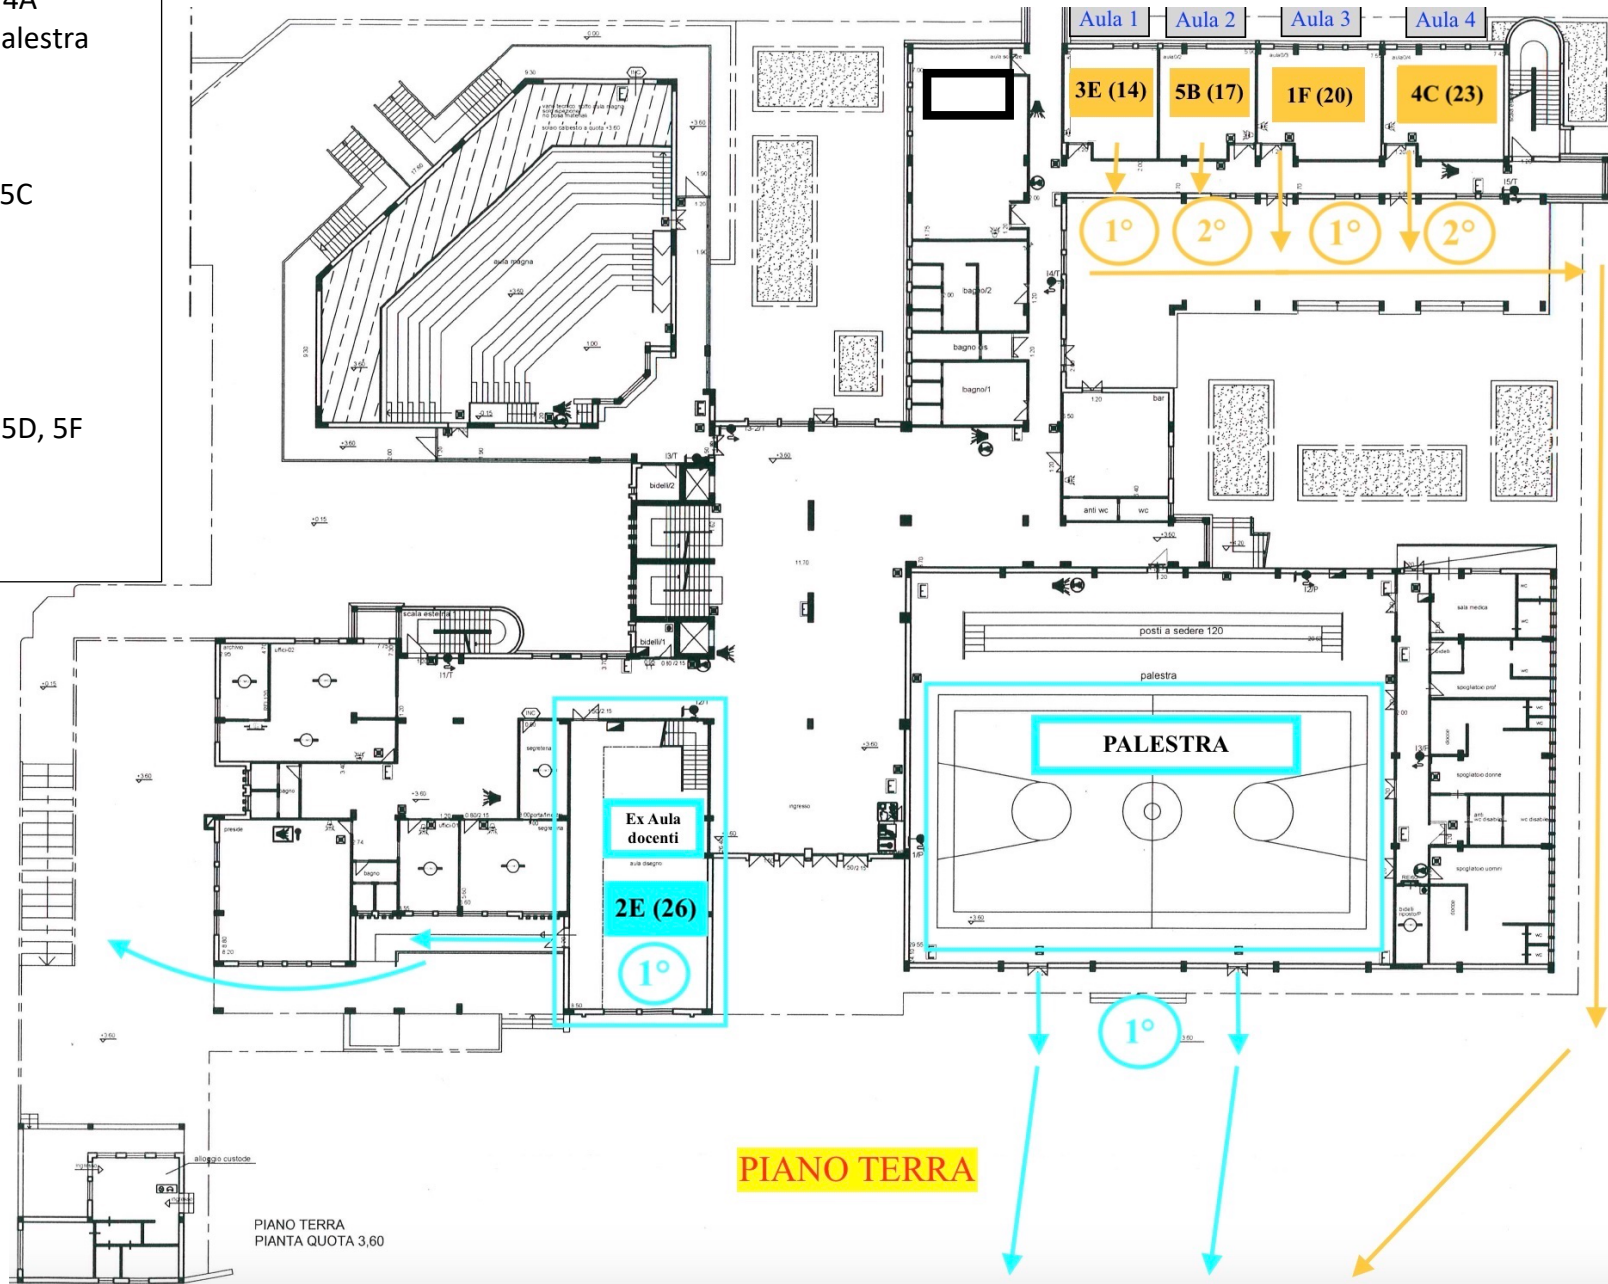

**Dal 16 maggio 2022**

**Collocazione classi/aule LICEO SCIENTIFICO a.s. 2021-22**

**1°**  
PT: 1F, 3E, 2E  
1P: 3C, 2A, 2F, 5E  
2P: 1G, 1H, 4A  
Totale 10 classi + palestra

**2°**  
PT: 4C, 4F  
1P: 1D, 3A, 4E, 3F, 5C  
2P: 1B, 1C, 4D, 5A  
Totale 11 classi

**3°**  
1P: 1E, 2B, 2D, 5B, 5D, 5F  
2P: 1A, 2C, 3B, 4B  
Totale classi 10

**PRIMO PIANO**

PIANO PRIMO  
PIANTA QUOTA 7.00