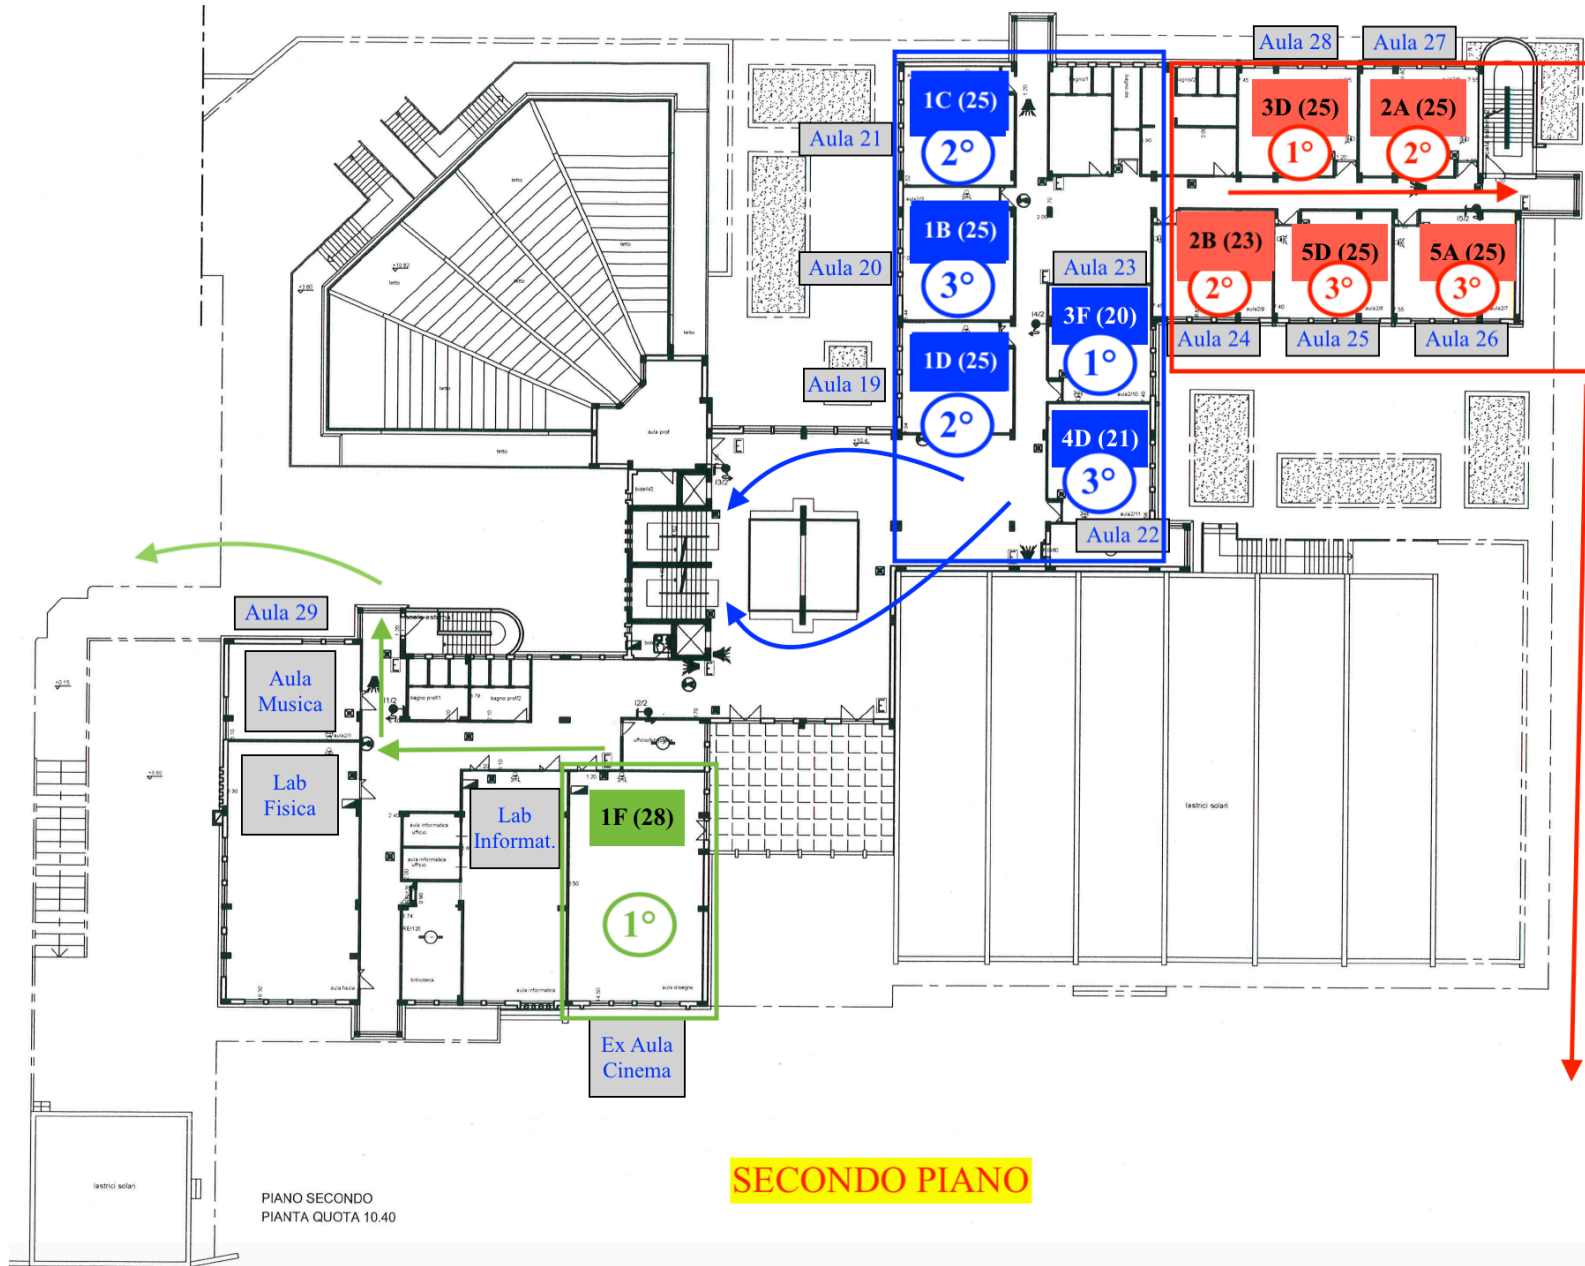

Collocazione classi/aule LICEO SCIENTIFICO a.s. 2020-21

1°
 PT: 3A, 5C
 1P: 1E, 4E, 5B, 4F
 2P: 1F, 3F, 3D
 Totale 9 classi + palestra

2°
 PT: 2F
 1P: 2E, 4B, 1A, 2C, 4A, 3B
 2P: 1C, 1D, 2A, 2B
 Totale 11 classi

3°
 1P: 5F, 4C, 5E, 3E, 3C
 2P: 1B, 4D, 5A, 5D
 Totale classi 9

PIANO TERRA

PIANO TERRA
 PIANTA QUOTA 3.60

SECONDO PIANO