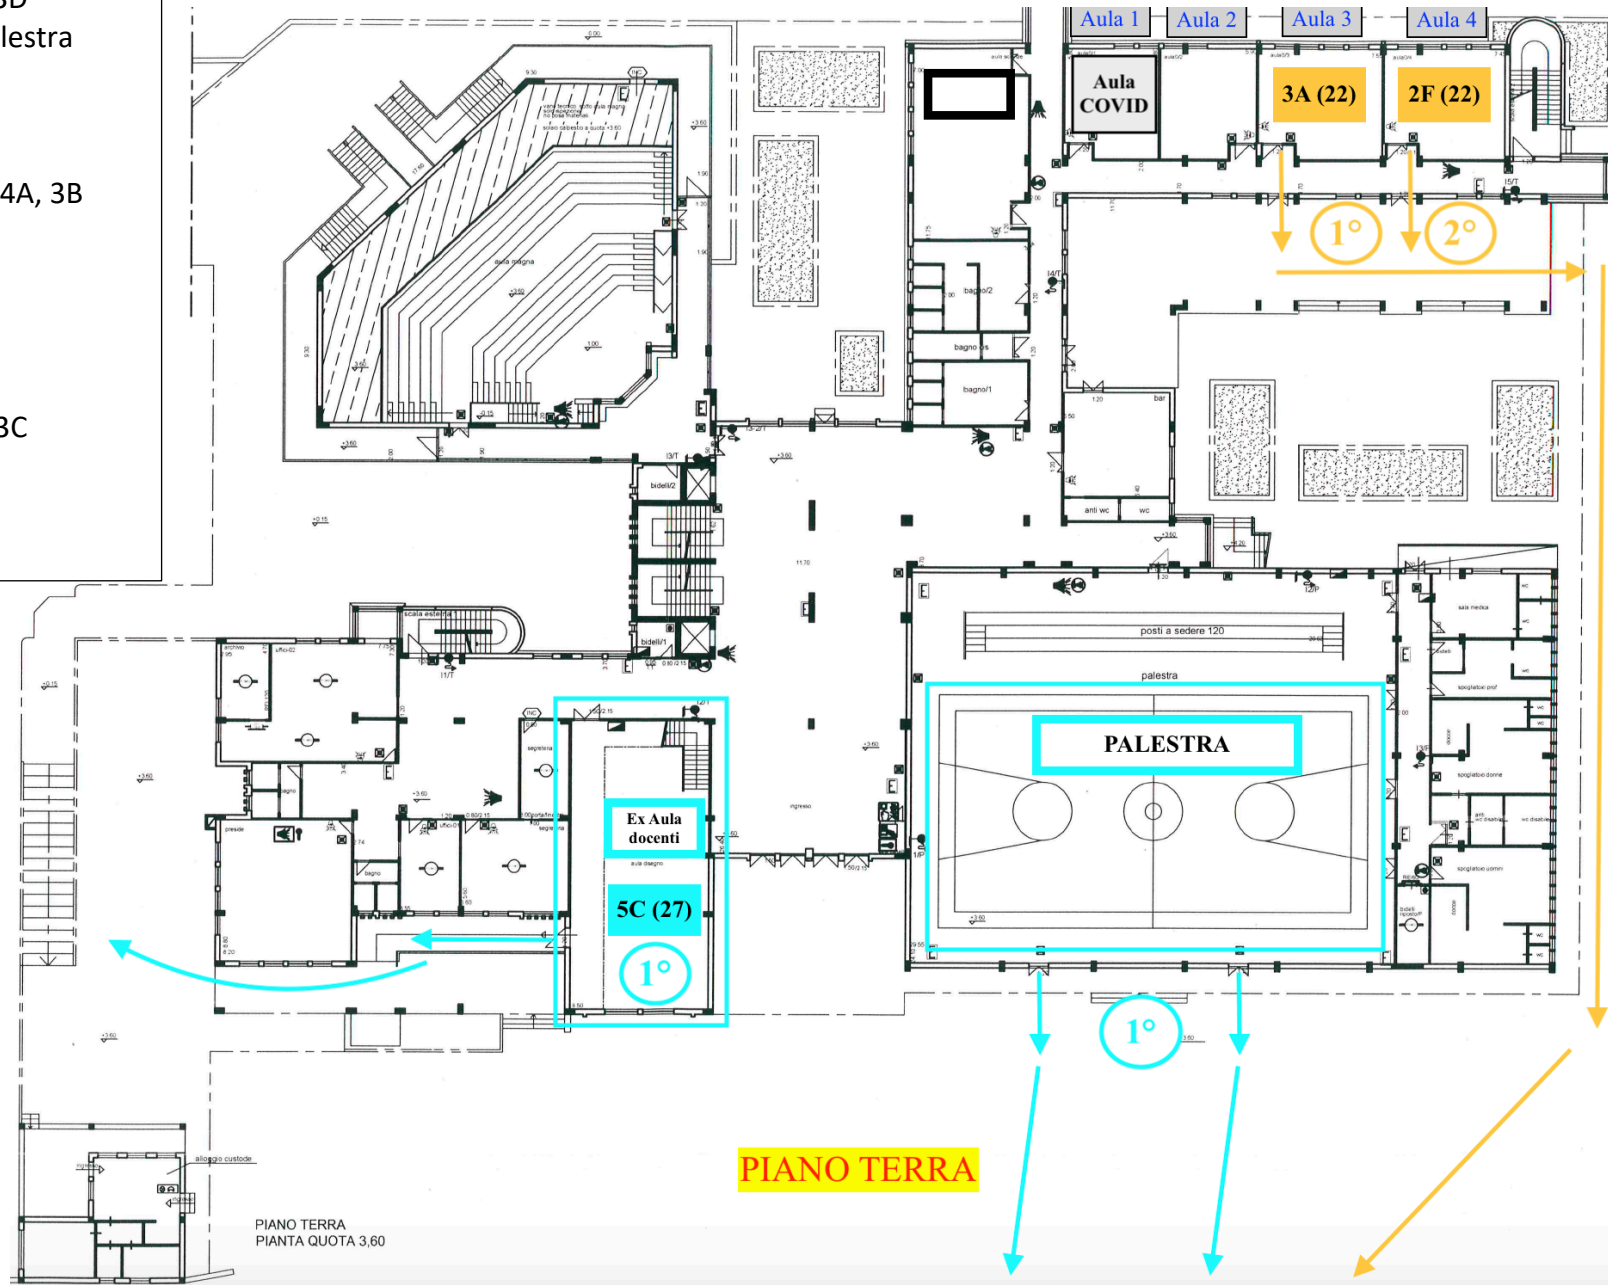

Collocazione classi/aule LICEO SCIENTIFICO a.s. 2020-21

1°
 PT: 3A, 5C
 1P: 1E, 4E, 5B, 4F
 2P: 1F, 3F, 3D
 Totale 9 classi + palestra

2°
 PT: 2F
 1P: 2E, 4B, 1A, 2C, 4A, 3B
 2P: 1C, 1D, 2A, 2B
 Totale 11 classi

3°
 1P: 5F, 4C, 5E, 3E, 3C
 2P: 1B, 4D, 5A, 5D
 Totale classi 9

PIANO TERRA

PIANO TERRA
 PIANTA QUOTA 3.60

SECONDO PIANO